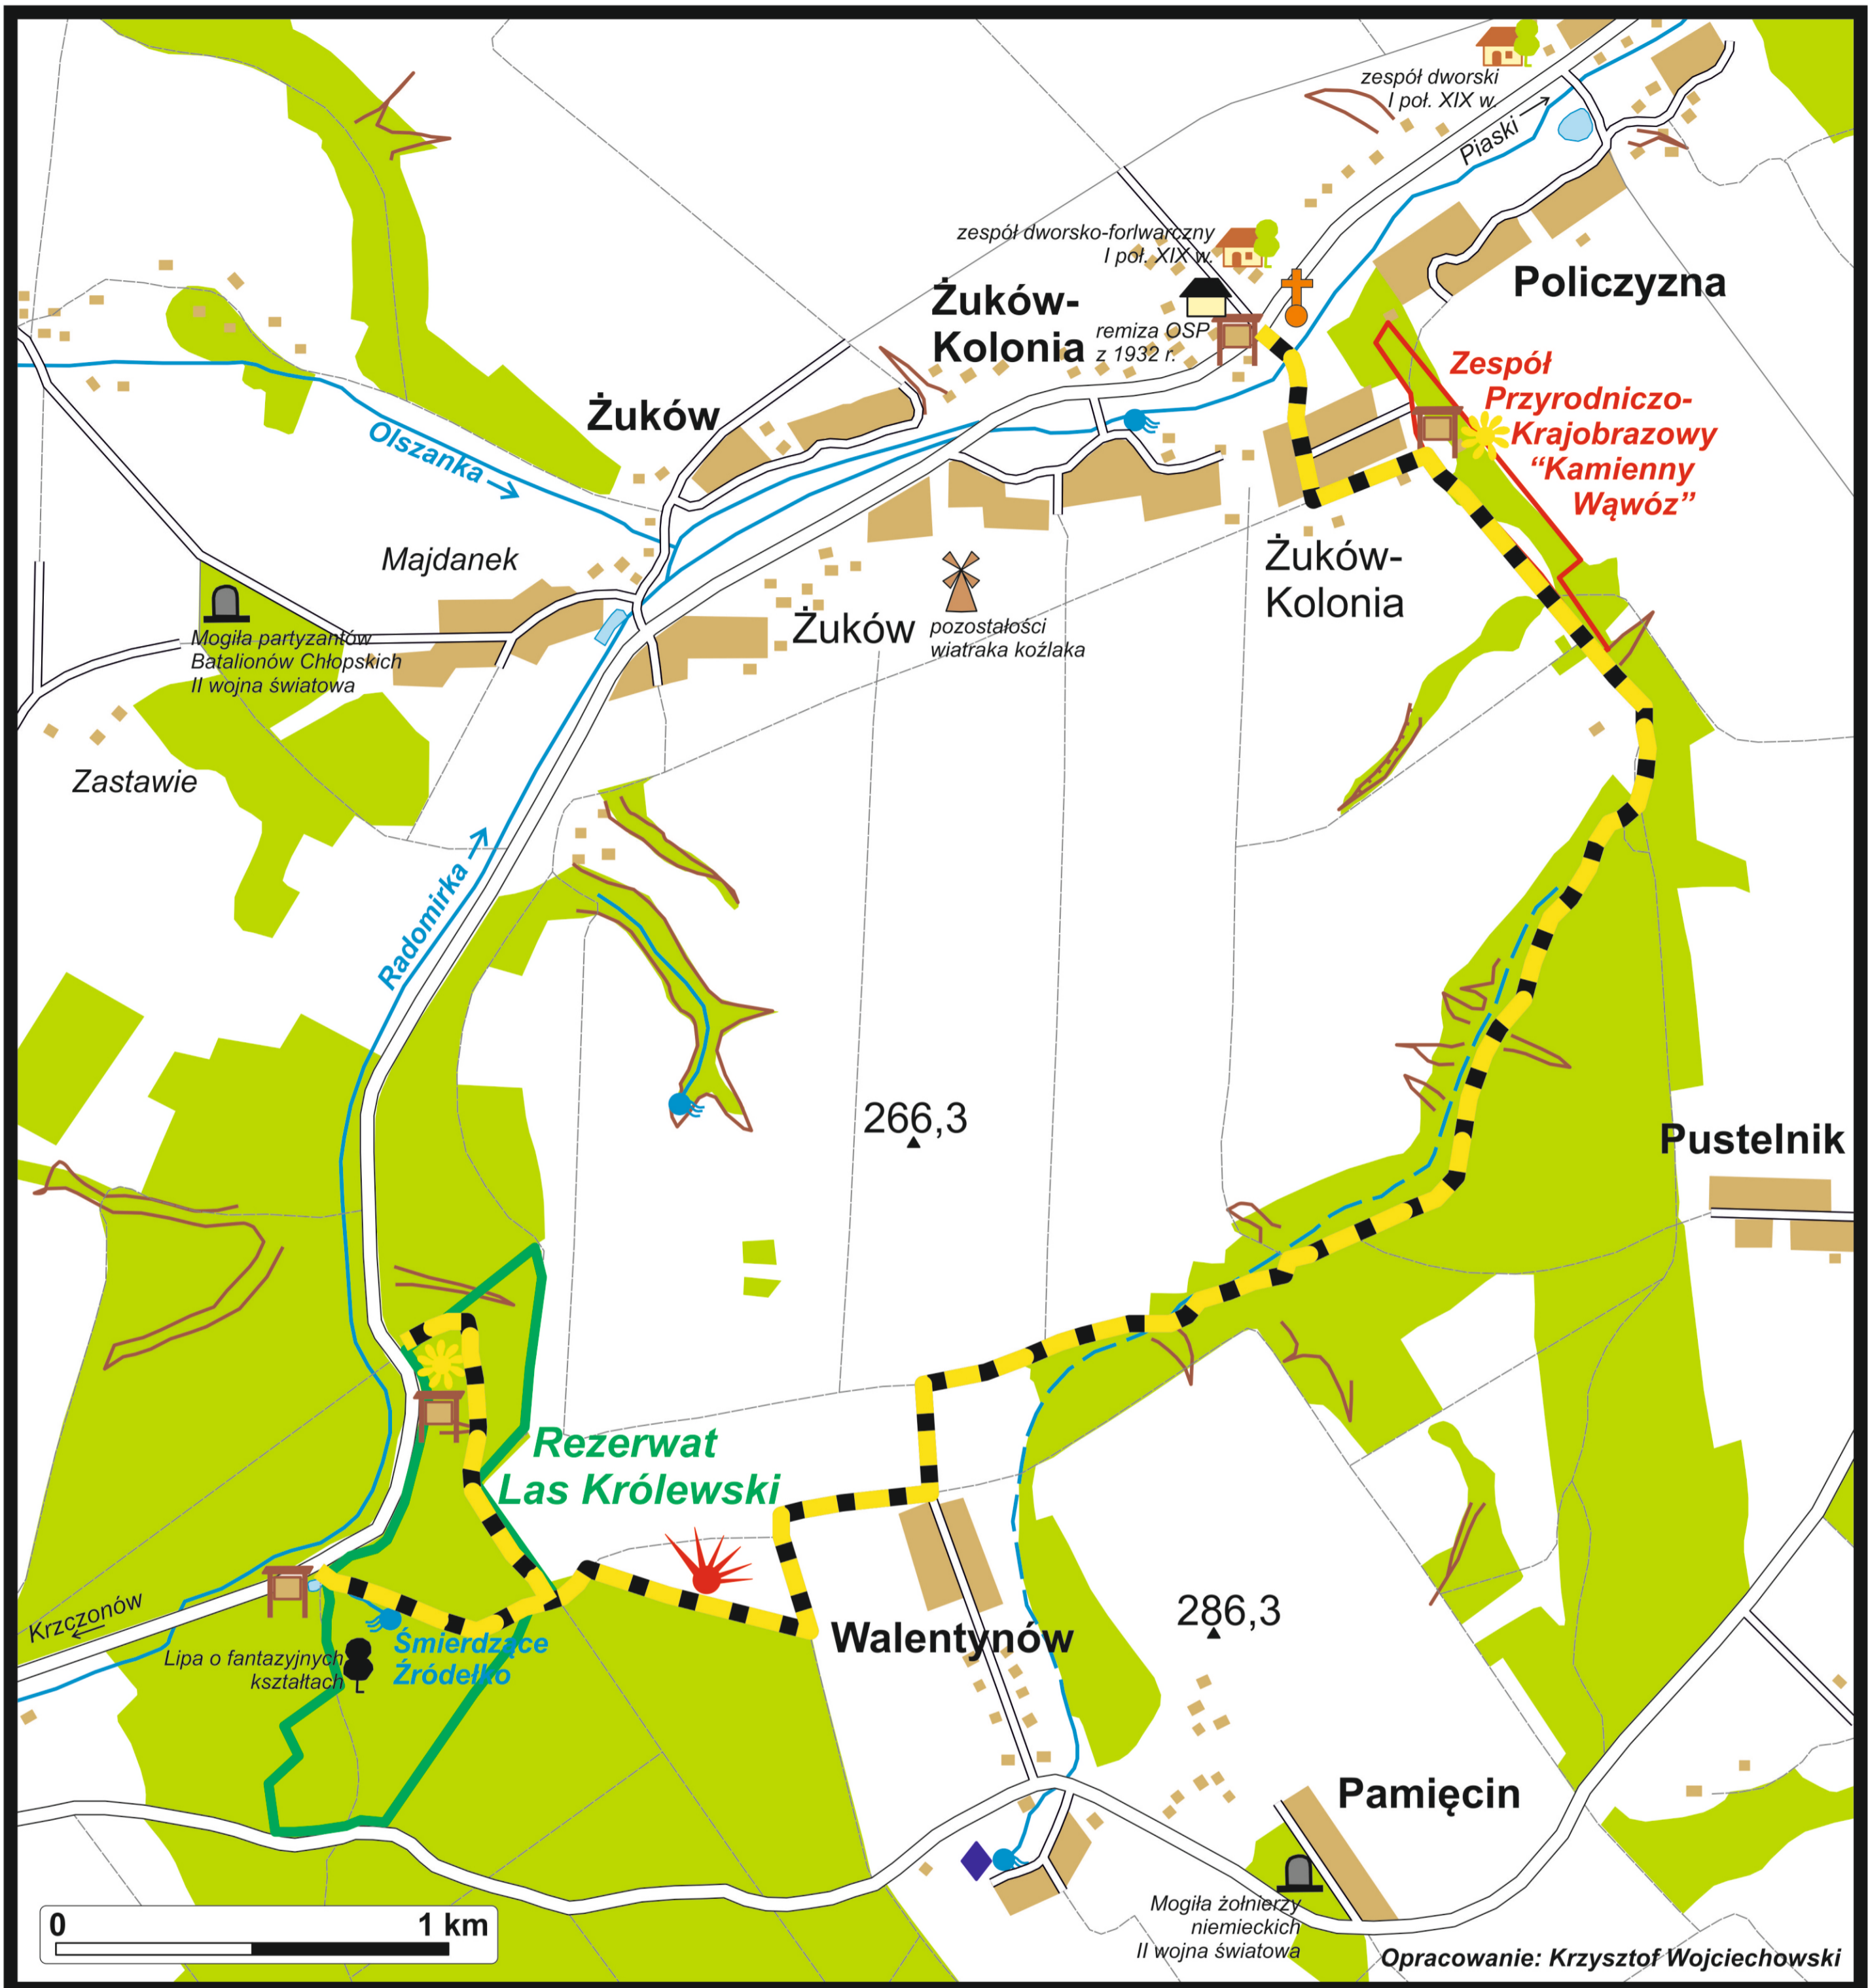

Ścieżka edukacyjna "Cieszynianka - Kamienny Wąwóz"

Ścieżka edukacyjna "Cieszynianka-Kamienny Wąwóz"

- | | | | |
|--|--|--|----------------------------|
| | Ścieżka edukacyjna "Cieszynianka-Kamienny Wąwóz" | | Zespól podworski |
| | Granica rezerwatu | | Kościół |
| | Granica zespołu przyrodniczo-krajobrazowego | | Mogiła |
| | Pomnik przyrody nieożywionej | | Las |
| | Murawa kserotermiczna | | Ciek wodny, zbiornik wodny |
| | Wąwóz | | Źródło |
| | Punkt widokowy | | Teren zabudowany |
| | | | Droga |